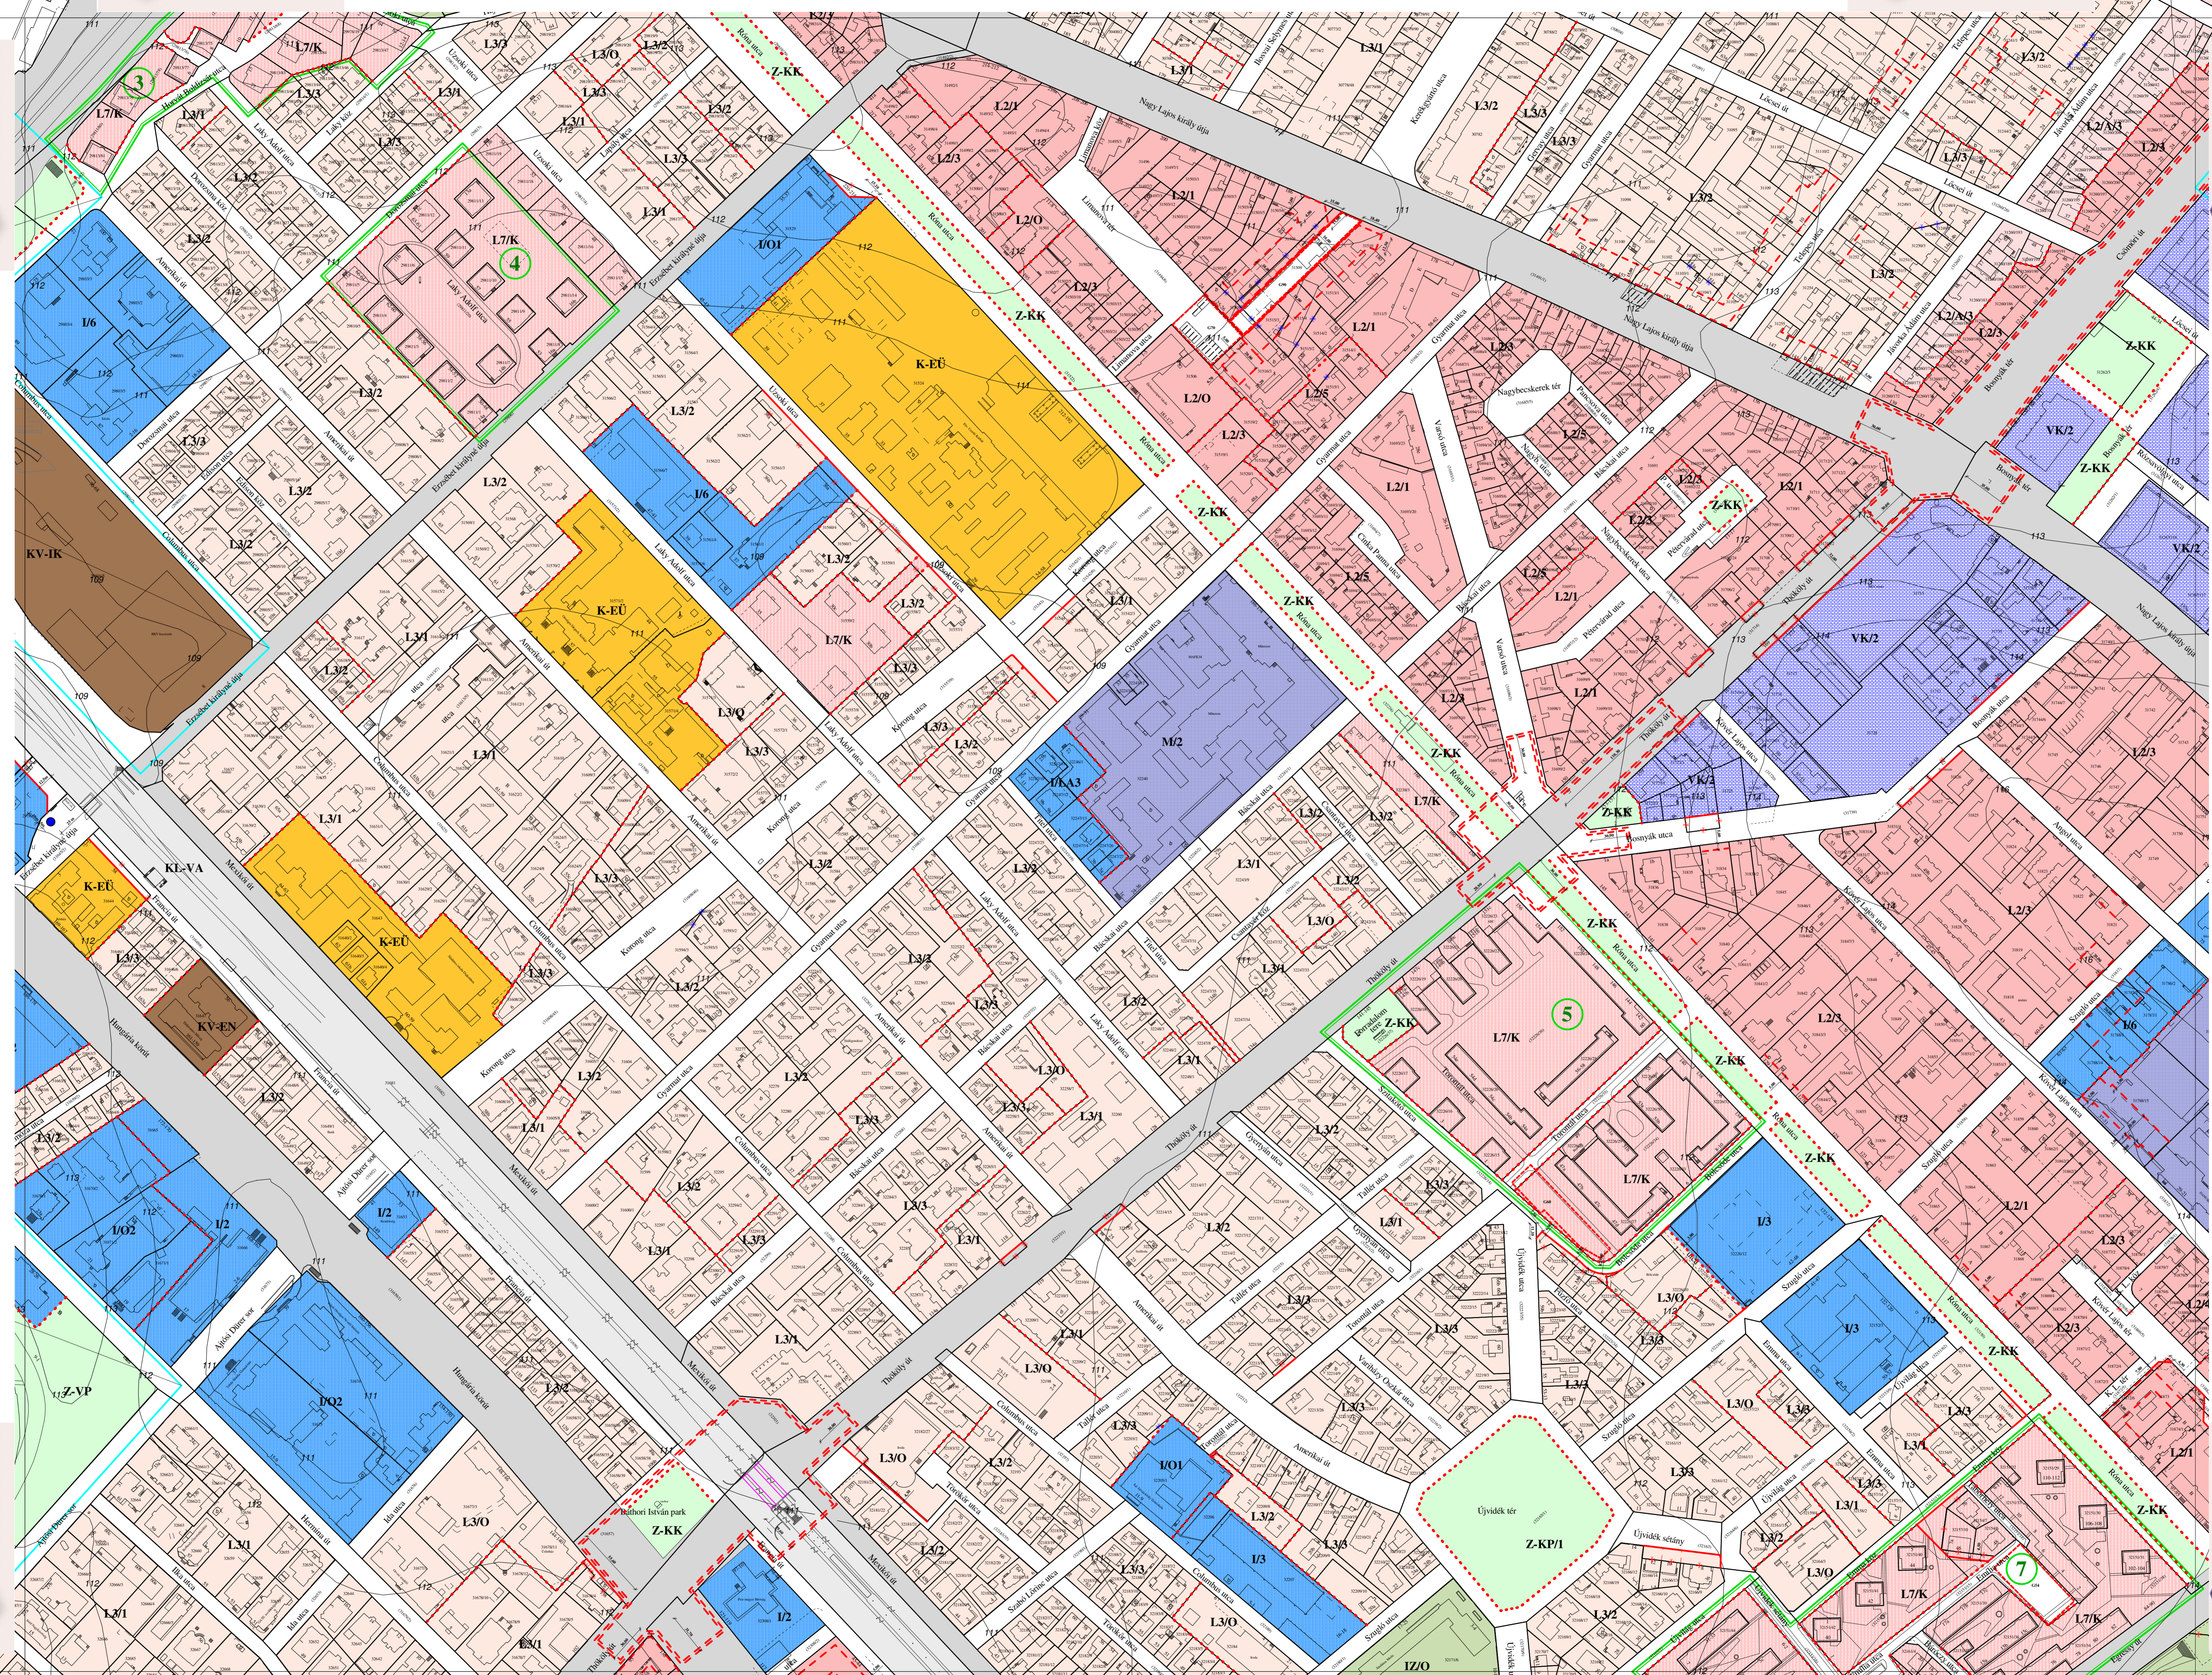

A térkép tájékoztató jellegű, másolata semmilyen hivatalos eljárásban nem használható fel!

A térkép tájékoztató jellegű, másolata semmilyen hivatalos eljárásban nem használható fel!

A térkép tájékoztató jellegű, másolata semmilyen hivatalos eljárásban nem használható fel!

A térkép tájékoztató jellegű, másolata semmilyen hivatalos eljárásban nem használható fel!

2. melléklet a 19/2003. (VII.08.) sz. rendelethez  
Zuglói Kerületi Szabályozási Terv  
1:2000  
6. szelvény  
Készült: 2019.04.10.